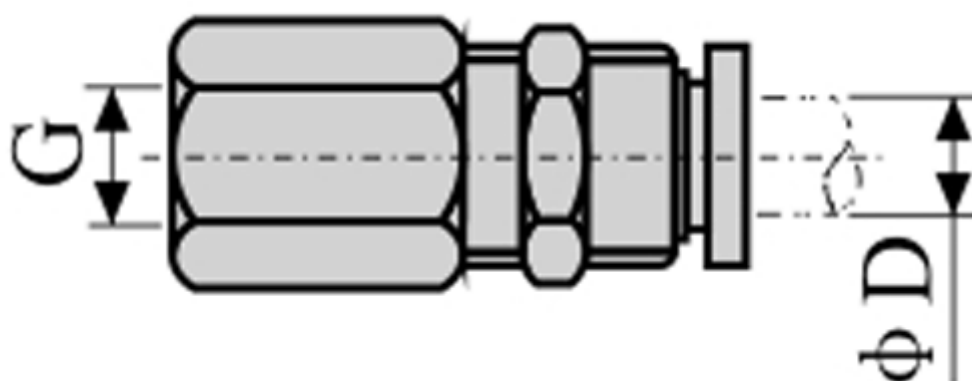

Varenummer: 58EPMF1202
Beskrivelse: Fitting EPMF1202 lige med muffe
gevind 1/4", slangediameter 12

Mål

D = 12
Gevind = 1/4"